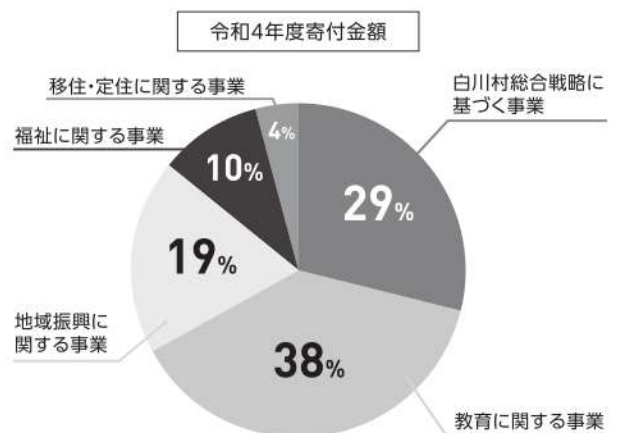

## 令和4年度白川村ふるさと納税実績(ご報告)

～今年度もたくさんのご寄付ありがとうございました。～

令和4年度白川村ふるさと納税事業では、皆様の温かいご支援のおかげで3億5千万円以上のご寄付を頂きました。

白川村は世界遺産のある観光地として、コロナウイルス感染拡大以前には、年間約215万人の方が訪れる程でした。コロナの影響で観光客が減少し危機的状況となりましたが、現在インバウンドも戻り賑わいを取り戻しつつあります。しかしその反面、人口減少に歯止めをかけることができず、現在1,500名ほどいる人口は、20年後には1,200人ほどになることが予想されています。そして、今まで先人が守ってきた村の伝統や誇りを次世代につないでいくことができなくなる危機が迫ってきています。そのため皆様からのご寄付はその課題をくい止めるために大切に使用させていただきます。

ご寄付をしてくださった皆様方には感謝の意を込め、令和4年度の実績及び使い道をご報告させていただきます。今後とも白川村をよろしく願っています。

### ○ 令和4年度実績

寄付金額：350,560,950円(13,813名)

※令和3年度 寄付金額:214,530,100円(8,600名)

内訳

使 途	寄付金額(円)
白川村総合戦略に基づく事業	99,669,500
教育に関する事業	133,420,650
地域振興に関する事業	67,221,500
福祉に関する事業	36,483,700
移住・定住に関する事業	13,765,600