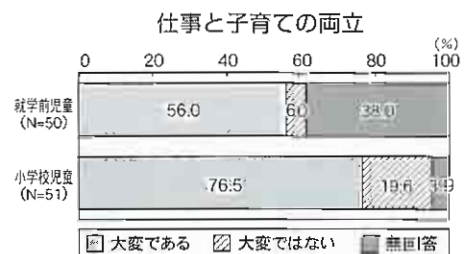

仕事と子育ての両立

近年、女性の社会進出はめざましく、女性の労働力が増加しています。アンケート調査からは、働きながらの子育ての難しさがかがえることから、仕事と子育てとを両立できる支援体制が求められます。