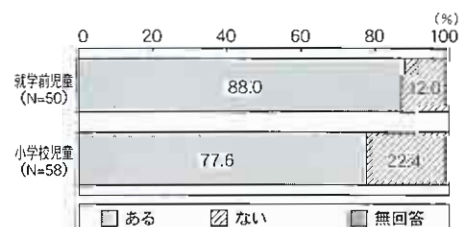

子育てに関する不安感や負担感の増加

都市化や核家族化が進むなか、地域社会では人々とのつながりが薄れつつあるなど、子どもを育てる環境は大きく変化してきています。子育てについて理解、協力してくれる人が少なくなっていることから、子育てに自信がもてなくなる親が増えてきているのが現状です。