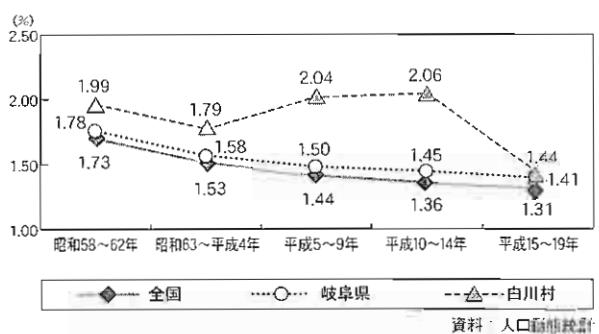

白川村の現状と課題

本村の人口は年々緩やかに減少しており、平成21年では1,809人となっています。また、合計特殊出生率は、平成10年～14年の2.06から平成15年～19年では1.44となっており、全国(1.31)や岐阜県(1.41)レベルに近づいています。