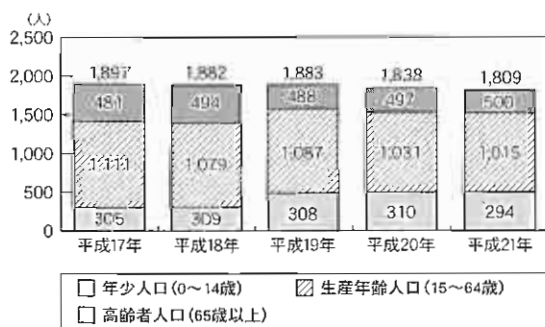

白川村の現状と課題

本村の人口は年々緩やかに減少しており、平成21年では1,809人となっています。また、合計特殊出生率は、平成10年～14年の2.06から平成15年～19年では1.44となっており、全国(1.31)や岐阜県(1.41)レベルに近づいています。