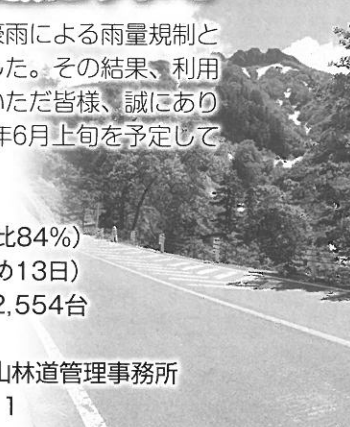

②電話相談(開催日の時間内)

▼問い合わせ先

県民生活相談センター
☎058-277-1003

ぎふオレンジリボン運動

ぎふオレンジリボン運動は、子供を虐待から守るために、取り組みの充実を図り、県民皆さんがこの問題への理解を深め、ともに行動することを呼びかけるものです。子育てに「悩んだとき」や「虐待かも?」と思ったら24時間いつでもご連絡ください。

▼相談・通告窓口

飛騨子ども相談センター
☎0577-32-0611

「春休み海外派遣」参加者募集

(公財)国際青少年研修協会では春休み海外派遣事業の参加者を全国の青少

年から募集しています。仲間たちと様々な体験を通してともに助け合う大切さや自ら行動する大切さなどを学ぶため、ホームステイ・文化交流・英語研修などが行われます。詳しい内容についてはお気軽にお問い合わせください。

▼派遣先

ニュージーランド・オーストラリア・イギリス・カナダ・アメリカ・フィジー・フィリピン

▼対象者

小学3年生～高校3年生

▼日程

3月25日(火)～4月6日(日)の9～11日間

▼申込期限

2月3日(月)まで

▼問い合わせ先・資料請求

(公団)国際青少年研修協会
☎03-6417-9721

結婚相手紹介サービスの入会費用を助成します

村では、第6次総合計画の重点施策「結婚支援による人口対策」として、結婚相手紹介サービス会社への入会費用を助成します。

■対象となる結婚相手紹介サービス会社

株式会社ツヴァイ(東京都中央区銀座5-9-8)
※全国に56店舗・会員数 約35,000人・年間成婚実績 約6,000名
PCサイト <http://www.zwei.com/> 携帯サイト <http://zwei.jp>

■利用できる方

白川村に1年以上住民登録をしている20歳以上の独身で村税等を滞納していない方

■助成内容

入会費用の全額(月会費は個人負担)
※月会費はコースによって異なります。詳しい内容や入会に関する相談は、株式会社ツヴァイにお問い合わせください。

■入会相談窓口

株式会社ツヴァイ TEL 0120-277-281(フリーダイヤル)
※岐阜県白川村の村民であることをお伝えください。
●問い合わせ先 しらかわ縁結びの会 事務局 TEL6-1311

白山スーパー林道利用実績について

今期の白山スーパー林道は、台風と集中豪雨による雨量規制と警報発令時通行止めが多発する年となりました。その結果、利用台数は昨年を大きく下回りましたがご利用いただき皆様、誠にありがとうございました。来期の開通は平成26年6月上旬を予定しています。

〈利用実績〉

- ・入場台数…………… 60,380台(対前年比84%)
- ・供用日数…………… 163日間(うち通行止め13日)
- ・最多利用日及び利用台数… 10月13日(日)・2,554台
- ・交通事故…0件 ・道路損壊等…1件

●問い合わせ先 (公社)岐阜県森林公社 白山林道管理事務所
TEL0577-33-1111