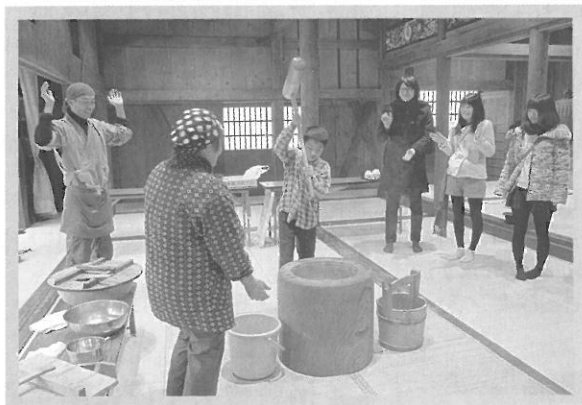

- ▶転嫁拒否に関する相談/県庁商工政策課 ☎058(272)8350
- ▶消費生活に関する相談/県民生活相談センター ☎058(277)1003
- ▶税制に関する相談/県庁税務課 ☎058(272)1153

笠 踊りの共演「白川村踊り街道フェスティバル」

12月7日(土) 白川村文化遺産活用観光マネジメント事業実行委員会主催による「白川村踊り街道フェスティバル」が平瀬体育館で開催されました。第3回目の今年には「笠踊り」をテーマに白川民謡をはじめ越中五箇山、八尾、沖縄の伝統芸能が集い共演。特

に白川民謡の唄は、各集落よく似ていますがその踊りはそれぞれに異なります。その踊りが順番に披露される見ごたえのあるステージとなりました。また最後には「吉田兄弟の津軽三味線」が披露され、受け継がれる多彩な伝統芸能に会場は盛り上がりました。

あなたからの情報をお待ちしています。

TEL 6-1311 内線114

はじめての餅つき体験！

11月30日(土)・12月1日(日)の2日間、白川郷まるごと体験宿が企画する「星空鑑賞・餅つき体験」が行われました。今回は県外から12名が参加し合掌民宿へ宿泊。2日目に行われた合掌造り民家園の「餅つき体験」では、ほとんどの方が初めてで自分たちのついたお餅を味わいました。参加者は「つきたてのお餅は最高！地域の方と話をしながら白川郷を満喫できた！」と話していただきました。