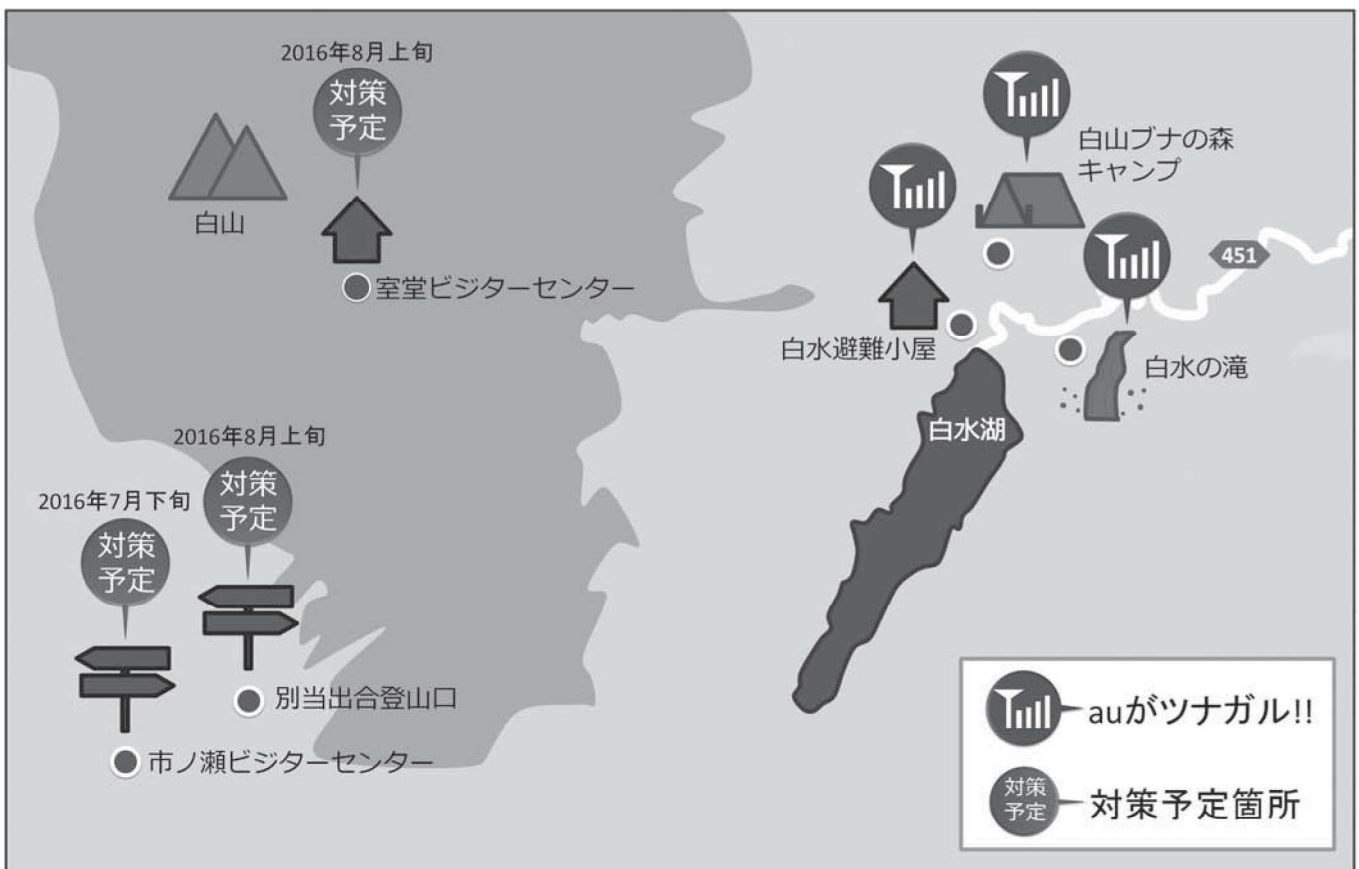

au

×

白川郷

地域活性化包括連携協定に基づき

村から要望していた白水湖周辺の通信環境の整備を行って頂きました

2016年6月27日より白水湖周辺で

auの4G LTEケータイ・スマートフォンをご利用いただけるようになりました※1

さらに山での防災の観点から白山の一部エリアでもご利用いただけるようになります※2

※1：2016年7月末頃まではLTE通信のみ利用可能となります。2016年8月以降は3G及びLTE通信が利用可能となる予定です。

※1：白水湖エリアについては、451号線冬季通行止めの際は基地局設備および通信回線の安定運用が確保できないため
冬季通行止め期間は基地局設備の運用を停止させていただきますので、auをご利用いただけない状態となります。

※2：エリア対策時期は変更になる場合がございます。利用開始時期が確定次第、auホームページでご確認いただけます。