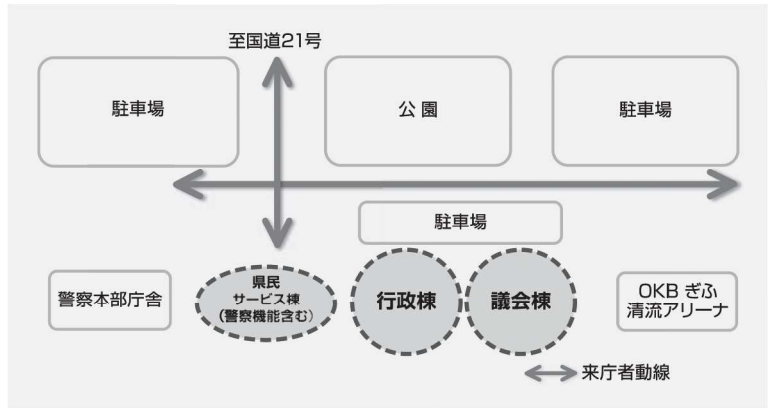

岐阜県からのお知らせ

点字版・音声版をご希望の方は、県広報課へご連絡ください
音声版には、CD（デジター編集）での提供と
音声用のテキストデータの配信もあります

●県の人口
2,032,533人
●県の世帯数
752,574世帯
※平成27年10月1日現在
(平成27年国勢調査結果(速報値))

県政広報テレビ番組
「ぎふ県政ほっとライン」放送中
(放送日)木曜 18:53~18:57
(再放送)日曜 20:56~21:00

岐阜県庁舎の建替えが本格的にスタート!

県では、老朽化等が進んだ県庁舎の再整備に向けて、県民意見募集、有識者会議や県議会等のご意見を伺いながら、本年3月に岐阜県庁舎再整備基本構想を策定しました。

基本構想では、危機管理をはじめとする県政の拠点として十分役割を果たすとともに、「清流の国ぎふ」を象徴する施設となるよう整備に取り組むことを理念として掲げています。

建設場所としては、十分な広さが確保できる現庁舎敷地内での建替えとし、敷地南側に行政棟、(仮称)県民サービス棟、議会棟を配置することとしています。

引き続き県民の皆様のご意見を伺いながら、県庁舎の建替えに向けて設計を進めていきます。

<ご意見・お問い合わせ>

県総務部管財課県庁舎建設室
FAX 058-278-2550 c11116@pref.gifu.lg.jp

敷地利用イメージ

<基本構想の閲覧について>

- ○岐阜県ウェブサイト
  岐阜県庁舎 基本構想
- ○閲覧場所
  県庁、各県事務所(西濃・揖斐・中濃・可茂・東濃西部・恵那・飛騨の総合庁舎)

情報ボックス

案内 GIAHS鮎の日 イベントのお知らせ

平成27年12月に「清流長良川の鮎」が世界農業遺産に認定されたことを記念し、「長良川システム」や世界農業遺産の意義を認識するとともに、清流の象徴である魚鮎「鮎」に対する関心を高めることを目的に7月の第4日曜日を「GIAHS鮎の日」として制定しました。今年7月24日に、県内各地で各種のイベントを開催します。

- ●問/県里川振興課 ☎058(272)8455
  FAX 058(278)2695
  ✉c11428@pref.gifu.lg.jp